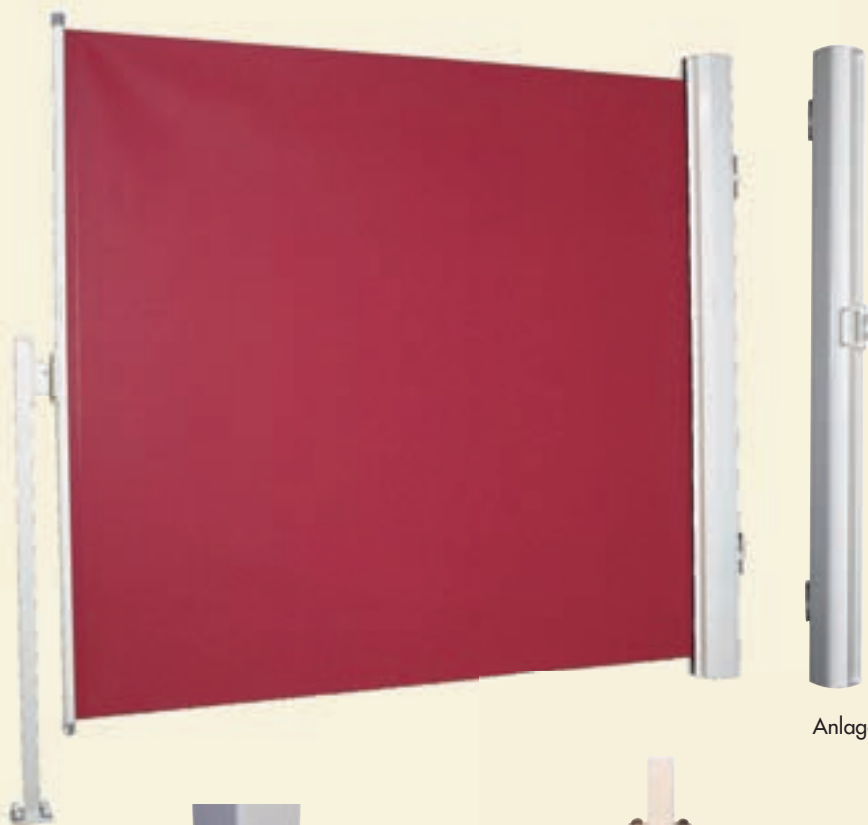

ERHARDT WSW Wind- und
Sichtschutzwand

 **ERHARDT[®]
MARKISEN**

... mein Sonnenschein

Die »ERHARDT« Wind- und Sichtschutzwand schützt Sie vor Sonne, Wind und neugierigen Blicken.

Der ideale, stabile und flexible Seitenschutz

Die ERHARDT Seitenschutzmarkise bietet optimalen Schutz gegen tiefstehende Sonne, ungeliebte Windeinflüsse und neugierige Blicke. Die technische Ausstattung garantiert einfachste Handhabung, mit einem Griff ist sie leicht aus- und wieder eingefahren. Zwei Konsolen halten die Cassette sicher an ihrem Platz. Durch leichtes Anheben kann der Kasten jederzeit (z.B. im Winter) abgenommen werden. Die Cassette ist aus hochwertigem, stranggepresstem Aluminium gefertigt und passt sich mit seinem schlichten Design jedem Baustil an.

Die ausgezogene Windwand wird in einen Griffhalter (einfach an Wand oder Geländer zu befestigen) oder alternativ an einem eigens entwickelten Masten eingehängt. Eine integrierte Federwelle sorgt für die optimale Tuchspannung. Das Tuch wird im eingefahrenen Zustand vor Verschmutzung geschützt. Das Gestell wird in weiß RAL 9010, silber RAL 9006 und anthrazit DB 703 pulverbeschichtet. Auf Wunsch auch in jedem anderen RAL-Farbton lieferbar.