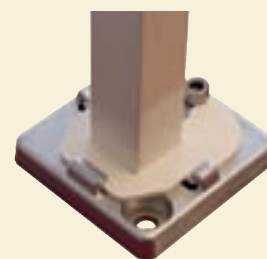

ERHARDT WSW Wind- und
Sichtschutzwand

 **ERHARDT[®]
MARKISEN**

... mein Sonnenschein

Die »ERHARDT« Wind- und Sichtschutzwand schützt Sie vor Sonne, Wind und neugierigen Blicken.

Der ideale, stabile und flexible Seitenschutz

Die ERHARDT Seitenschutzmarkise bietet optimalen Schutz gegen tiefstehende Sonne, ungeliebte Windeinflüsse und neugierige Blicke. Die technische Ausstattung garantiert einfachste Handhabung, mit einem Griff ist sie leicht aus- und wieder eingefahren. Zwei Konsolen halten die Cassette sicher an ihrem Platz. Durch leichtes Anheben kann der Kasten jederzeit (z.B. im Winter) abgenommen werden. Die Cassette ist aus hochwertigem, stranggepresstem Aluminium gefertigt und passt sich mit seinem schlichten Design jedem Baustil an.

Die ausgezogene Windwand wird in einen Griffhalter (einfach an Wand oder Geländer zu befestigen) oder alternativ an einem eigens entwickelten Masten eingehängt. Eine integrierte Federwelle sorgt für die optimale Tuchspannung. Das Tuch wird im eingefahrenen Zustand vor Verschmutzung geschützt. Das Gestell wird in weiß RAL 9010, silber RAL 9006 und anthrazit DB 703 pulverbeschichtet. Auf Wunsch auch in jedem anderen RAL-Farbton lieferbar.

Anlage geschlossen

Mastfuß fix verschraubt

Mastfuß fix Konsole zum Einschlagen

Mastfuß mit Bajonetverschluss

Fachkundige Beratung, exaktes Ausmessen, prompte Lieferung und Montage – auch während der Saison – sorgen dafür, dass Sie schnell und lange Freude an Ihrer ERHARDT Markise haben werden. – Rufen Sie uns an: