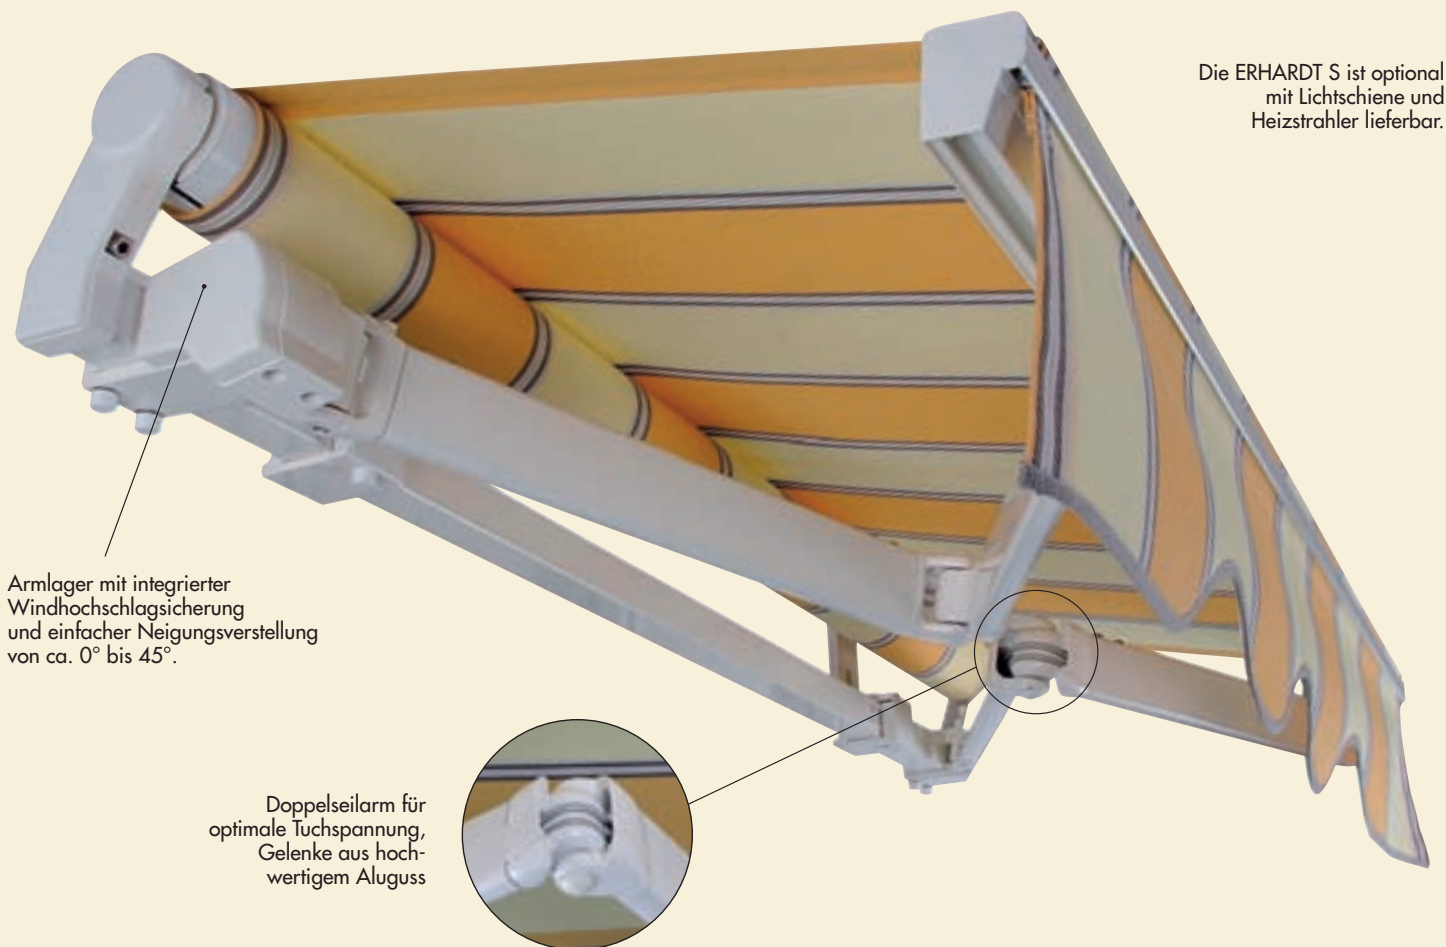

ERHARDT S

 **ERHARDT[®]
MARKISEN**

... mein Sonnenschein

DIE ERHARDT S – BEWÄHRTE GE

PREISWERTE QUALITÄT

Bei der Erhardt Markise S haben sich die Techniker für bewährte Technik und ein formschönes Design entschieden. Um eine langlebige Funktion zu gewährleisten setzen wir auf beste Materialien. Die Bauteile sind aus stranggepresstem Aluminium und garantieren extreme Belastung. Sämtliche Schrauben- und Verbindungselemente sind aus hochwertigem Edelstahl. Lagerung der Arme in teflonbeschichteten Buchsen. Eine hochwertige Pulverbeschichtung in weiß RAL 9010 oder weiß-aluminium (silber) RAL 9006 sorgt für extreme Haltbarkeit, Strapazierfähigkeit und Witterungsbeständigkeit. Bedienung mittels abnehmbarer Kurbel über wartungsfreies Getriebe mit Drehbegrenzung. Motor- und Funk-Bedienung ist optional möglich.

Bei Bedarf kann optional ein Regenschutzdach installiert werden. Unter dem formschönen Regenschutzdach aus stranggepresstem Aluminium ist die ERHARDT S bei jedem Wetter optimal geschützt.

ohne Regenschutzdach

mit Regenschutzdach

ELENKARMMARKISE MIT AUSGEREIFTER TECHNIK

VARIOMATIC-GETRIEBE (Optional)

Die komfortabelste Art, den Neigungswinkel der ERHARDT S dem momentanen Sonnenstand anzupassen, bietet die Variomatic“ durch einfaches Drehen der Kurbel. Der Neigungswinkel lässt sich stufenlos von waagrecht bis senkrecht verstellen.

Die »Variomatic«-Handkurbelöse.

Befestigung ganz nach Bedarf

Egal ob Wand-, Decken- oder Dachsparrenbefestigung: Auf jede Situation abgestimmte Befestigungskonsolen aus stranggepresstem Aluminium ermöglichen verschiedene Montagevarianten.