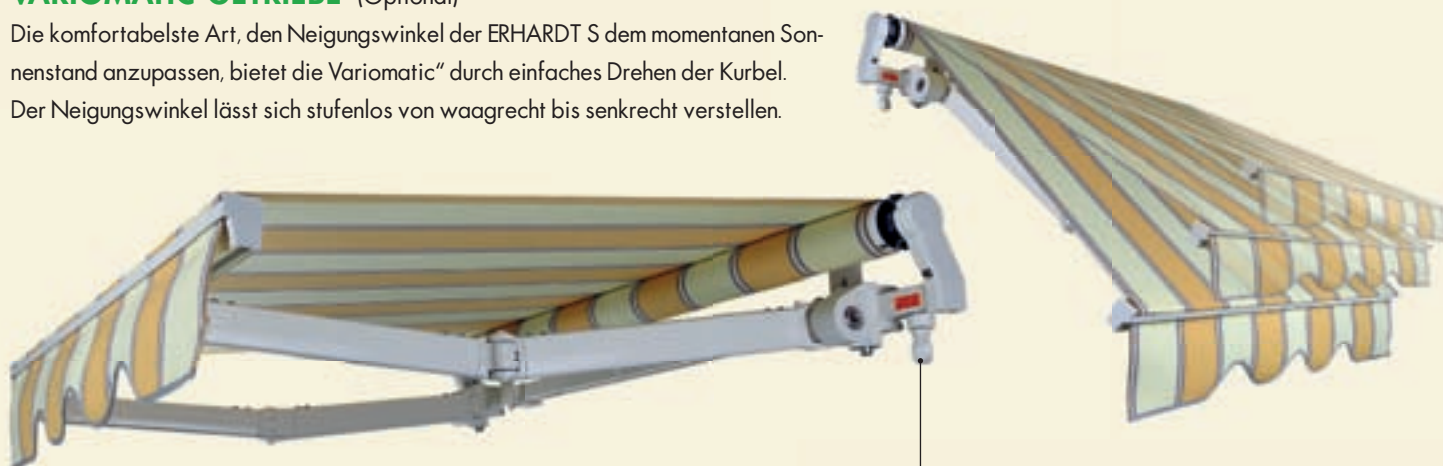

ERHARDT S

 **ERHARDT[®]
MARKISEN**

... mein Sonnenschein

DIE ERHARDT S – BEWÄHRTE GE

PREISWERTE QUALITÄT

Bei der Erhardt Markise S haben sich die Techniker für bewährte Technik und ein formschönes Design entschieden. Um eine langlebige Funktion zu gewährleisten setzen wir auf beste Materialien. Die Bauteile sind aus stranggepresstem Aluminium und garantieren extreme Belastung. Sämtliche Schrauben- und Verbindungselemente sind aus hochwertigem Edelstahl. Lagerung der Arme in teflonbeschichteten Buchsen. Eine hochwertige Pulverbeschichtung in weiß RAL 9010 oder weiß-aluminium (silber) RAL 9006 sorgt für extreme Haltbarkeit, Strapazierfähigkeit und Witterungsbeständigkeit. Bedienung mittels abnehmbarer Kurbel über wartungsfreies Getriebe mit Drehbegrenzung. Motor- und Funk-Bedienung ist optional möglich.

Bei Bedarf kann optional ein Regenschutzdach installiert werden. Unter dem formschönen Regenschutzdach aus stranggepresstem Aluminium ist die ERHARDT S bei jedem Wetter optimal geschützt.

ohne Regenschutzdach

mit Regenschutzdach

ELENKARMMARKISE MIT AUSGEREIFTER TECHNIK

VARIOMATIC-GETRIEBE (Optional)

Die komfortabelste Art, den Neigungswinkel der ERHARDT S dem momentanen Sonnenstand anzupassen, bietet die Variomatic“ durch einfaches Drehen der Kurbel. Der Neigungswinkel lässt sich stufenlos von waagrecht bis senkrecht verstellen.

Die »Variomatic«-Handkurbelöse.

Befestigung ganz nach Bedarf

Egal ob Wand-, Decken- oder Dachsparrenbefestigung: Auf jede Situation abgestimmte Befestigungskonsolen aus stranggepresstem Aluminium ermöglichen verschiedene Montagevarianten.