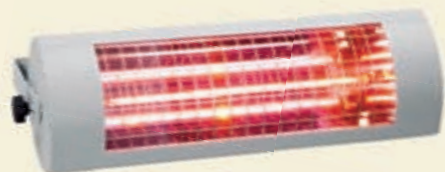

ERHARDT S

 **ERHARDT[®]
MARKISEN**

... mein Sonnenschein

DIE ERHARDT S – BEWÄHRTE GE

PREISWERTE QUALITÄT

Bei der Erhardt Markise S haben sich die Techniker für bewährte Technik und ein formschönes Design entschieden. Um eine langlebige Funktion zu gewährleisten setzen wir auf beste Materialien. Die Bauteile sind aus stranggepresstem Aluminium und garantieren extreme Belastung. Sämtliche Schrauben- und Verbindungselemente sind aus hochwertigem Edelstahl. Lagerung der Arme in teflonbeschichteten Buchsen. Eine hochwertige Pulverbeschichtung in weiß RAL 9010 oder weiß-aluminium (silber) RAL 9006 sorgt für extreme Haltbarkeit, Strapazierfähigkeit und Witterungsbeständigkeit. Bedienung mittels abnehmbarer Kurbel über wartungsfreies Getriebe mit Drehbegrenzung. Motor- und Funk-Bedienung ist optional möglich.

Die »Variomatic«-Handkurbelöse.

Befestigung ganz nach Bedarf

Egal ob Wand-, Decken- oder Dachsparrenbefestigung: Auf jede Situation abgestimmte Befestigungskonsolen aus stranggepresstem Aluminium ermöglichen verschiedene Montagevarianten.

Seitenansicht Wandbefestigung

Seitenansicht Deckenbefestigung

Seitenansicht Dachsparrenbefestigung

Accessoires für Ihre ERHARDT Markise:

Funkhandsender
für komfortable
Steuerung Ihrer Markise

Wind- und Sonnensensor
sorgen dafür, dass sich Ihre
Markise selbständig und in
kurzer Zeit jedem Wetter anpasst

Sonnenwärme auf Knopfdruck – Terrassen-
heizung mit moderner Infrarot-Technologie

Lichtschiene, dimmbar für angenehme
Atmosphäre auf Ihrer Terrasse oder Balkon

BEACHTEN SIE AUCH UNSERE ANDEREN PROGRAMME: